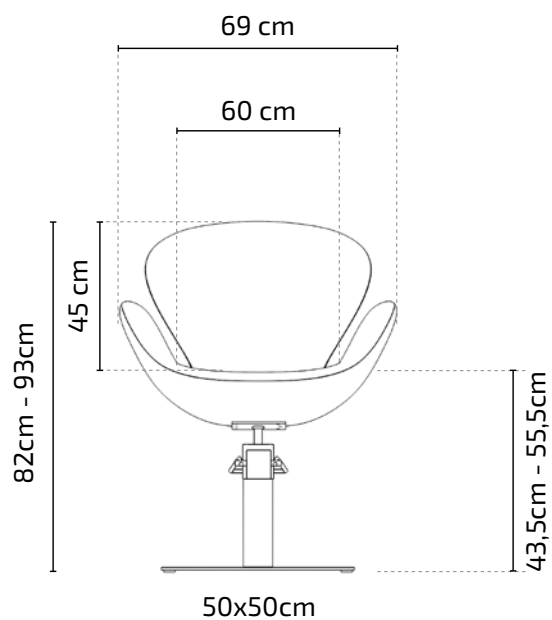

Pompe hydraulique blocable avec frein réglable. Charge maximale 200kg.

50 Kg

0,31m³

A_70 x 65 x 54cm
B_57 x 57 x 17cm

Medidas - Dimensions - Dimensions

Medidas asiento
Seat dimensions
Dimensions assise