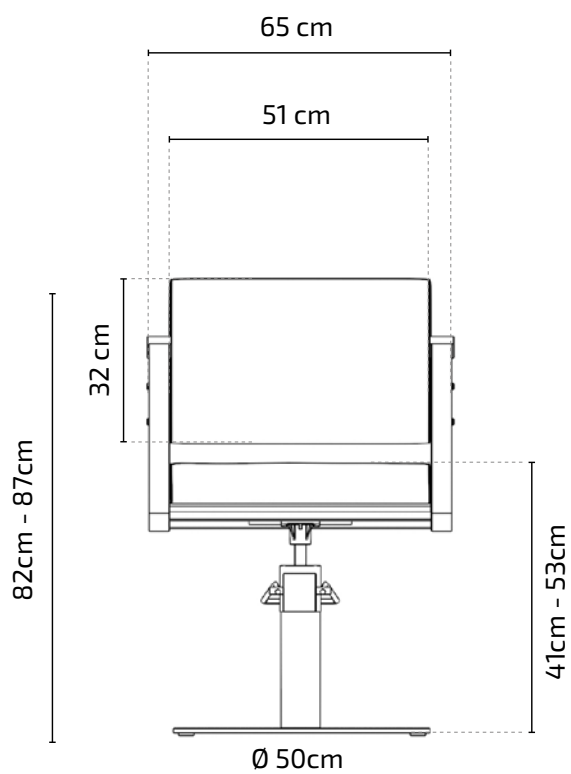

## OPCIONAL · OPTIONAL · OPTIONEL

**Reposabrazos tapizados**  
Upholstered armrest  
Accoudoirs rembourrés

33 Kg

0,21m<sup>3</sup>

A\_ 50 x 60 x 50cm  
B\_ 57 x 57 x 17cm

# OCEAN R

Sillón de corte  
Styling chair  
Fauteuil de coupe

Medidas asiento  
Seat dimensions  
Dimensions assie