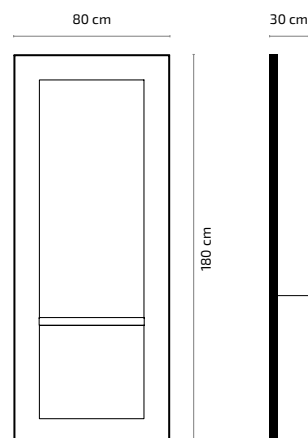

ROGER B

Styling unit

Mirplay
salon

- Mueble fabricado en MDF
- Bandeja reforzada de acrílico blanco
- Marco de madera tapizado en polipiel
- Luz LED incorporada
- Espejo plata

FEATURES

- Manufactured in MDF
- Reinforced white acrylic tray
- Wooden frame upholstered in synthetic leather
- LED light
- Silver mirror

COLOR

WEIGHT 51Kg

VOLUME 0,13m³

BOX A_ 202cm x 91cm x 19cm