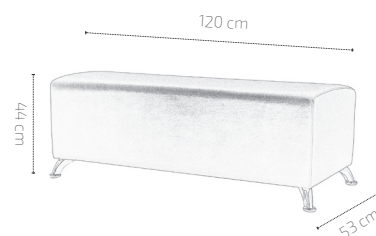

SAM + JAY

Recepciones y esperas · Reception & waiting area · Réceptions et salle d'attente

TAPICERÍA · UPHOLSTERY · TAPICERIE

- Poli-piel de PVC retardante al fuego de alta calidad
- Quality fire-retardant PVC vinyl
- Similicuir de PVC retardant au feu de haute qualité

ESPUMA · FOAM · MOUSSE

- Espuma de alta densidad de recuperación rápida
- Quick recovery high density foam
- Mousse de haute densité avec récupération rapide

ESTRUCTURA · STRUCTURE

- Estructura interior de madera
- Wooden inner structure
- Structure intérieure bois

EMBALAJE · PACKAGING · EMBALLAGE

- Embalaje unitario en caja de cartón de 5 láminas
- Single packaging in 5 layer carton box
- Emballage unitaire dans une boîte en carton de 5 couches

PESO · WEIGHT · POIDS

39,4Kg

VOLUMEN · VOLUME

0,34m³

CAJAS · BOXES · CARTONS

3

1. 63cm x 54cm x 40cm · 16Kg
2. 57cm x 44cm x 14cm · 6,8kg
3. 57cm x 44cm x 14cm · 6,8kg