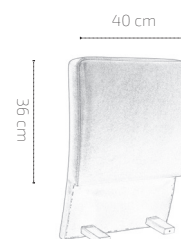

SAM + JAY

Recepciones y esperas · Reception & waiting area · Réceptions et salle d'attente

TAPICERÍA · UPHOLSTERY · TAPICERIE

- Poli-piel de PVC retardante al fuego de alta calidad
- Quality fire-retardant PVC vinyl
- Similicuir de PVC retardant au feu de haute qualité

ESPUMA · FOAM · MOUSSE

- Espuma de alta densidad de recuperación rápida
- Quick recovery high density foam
- Mousse de haute densité avec récupération rapide

ESTRUCTURA · STRUCTURE

- Estructura interior de madera
- Wooden inner structure
- Structure intérieure bois

EMBALAJE · PACKAGING · EMBALLAGE

- Embalaje unitario en caja de cartón de 5 láminas
- Single packaging in 5 layer carton box
- Emballage unitaire dans une boîte en carton de 5 couches

PESO · WEIGHT · POIDS

39,4Kg

VOLUMEN · VOLUME

0,34m³

CAJAS · BOXES · CARTONS

3

1. 63cm x 54cm x 40cm · 16Kg
2. 57cm x 44cm x 14cm · 6,8kg
3. 57cm x 44cm x 14cm · 6,8kg