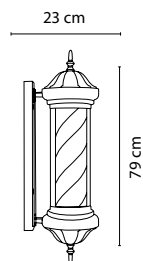

Rótulo luminoso
Barber pole
Enseigne lumineuse

ESTRUCTURA · STRUCTURE · STRUCTURE

Estructura de acero inoxidable, acrílico transparente y cabezales de ABS en negro
Transparent acrylic structure and black unpainted ABS covers with stainless steel wall-mounting plate
Structure en acier inoxydable, acrylique transparente et extrémités en ABS noir

MEDIDAS · DIMENSIONS · DIMENSIONS

2,3 Kg

0,067m³

72 x 34 x 27,5 cm