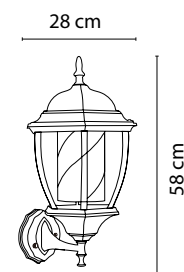

PAULY B

Vakkappers

Rótulo luminoso
Barber pole
Enseigne lumineuse

ESTRUCTURA · STRUCTURE · STRUCTURE

Cuerpo de aluminio en negro y cristal transparente
Painted aluminum body with clear glass window
Structure en aluminium noir et verre transparent

Luz LED incorporada y giratoria
Integrated LED turning light
Éclairage LED intégré et rotatif

220-240 V / 50/60 Hz /
220-240 V / 50/60 Hz /
220-240 V / 50/60 Hz

DETALLES · DETAILS · DÉTAILS

Velocidad motor: 50/60 RPM /
Motor speed: 50/60 RPM /
Vitesse moteur: 50/60 RPM
Cable de corriente: 1.5 metros con interruptor on/off
Cable length : 1.5 metros with on/off switches
Longueur câble: 1.5 metres avec interrupteur on/off
Indicado para interior y exterior bajo techo
Fit interior and exterior protected use
Indiqué pour intérieur et extérieur couvert

MEDIDAS · DIMENSIONS · DIMENSIONS

3,8 Kg

0,07m³

62 x 33,5 x 34 cm