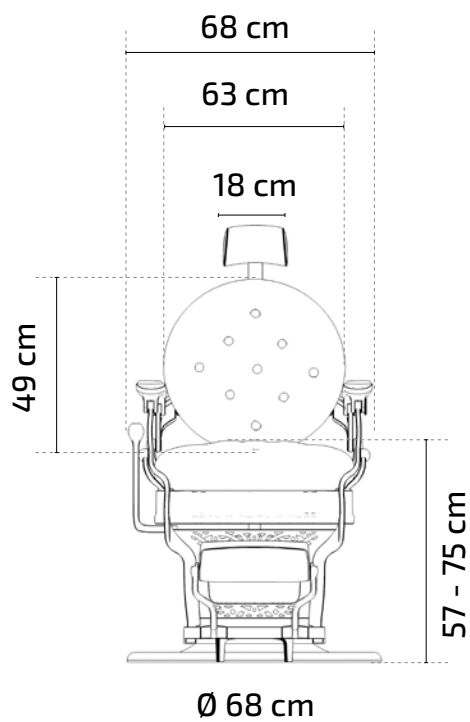

Soporte para reposacabezas
Headrest support
Support pour repose-tête

66 Kg

0,49m³

84 x 71 x 83 cm

CHECK BR

Mi

Medidas - Dimensions - Dimensions

Medidas asiento
Seat dimensions
Dimensions assise