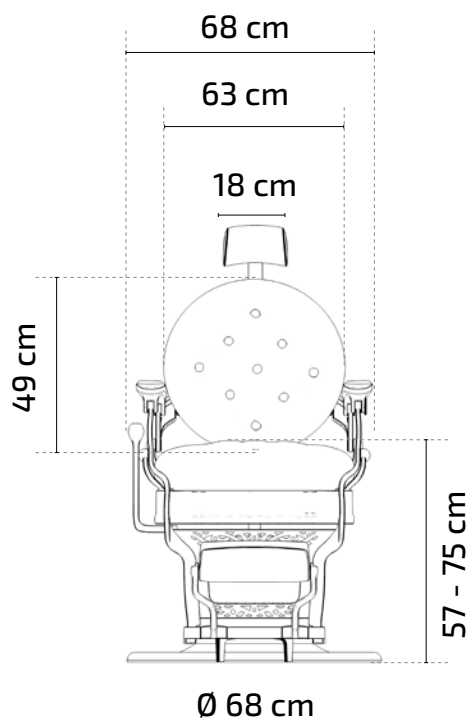

Soporte para reposacabezas
Headrest support
Support pour repose-tête

66 Kg

0,49m³

84 x 71 x 83 cm

CHECK GY

Mi

Medidas - Dimensions - Dimensions

Medidas asiento
Seat dimensions
Dimensions assise