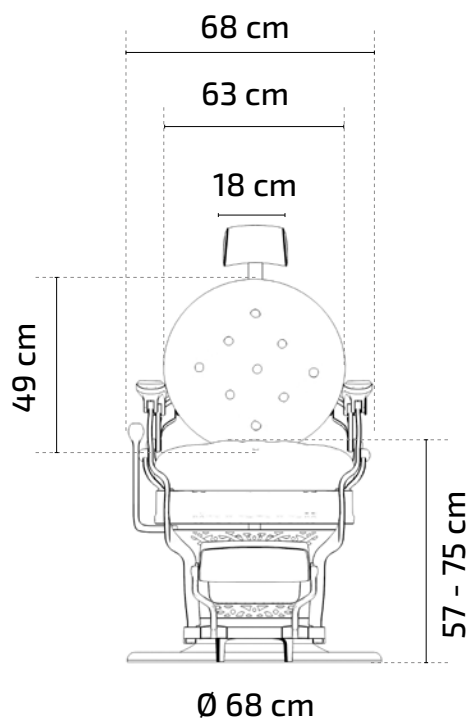

**Soporte para reposacabezas**  
Headrest support  
Support pour repose-tête

66 Kg

0,49m<sup>3</sup>

84 x 71 x 83 cm

Medidas - Dimensions - Dimensions

Medidas asiento  
Seat dimensions  
Dimensions assise