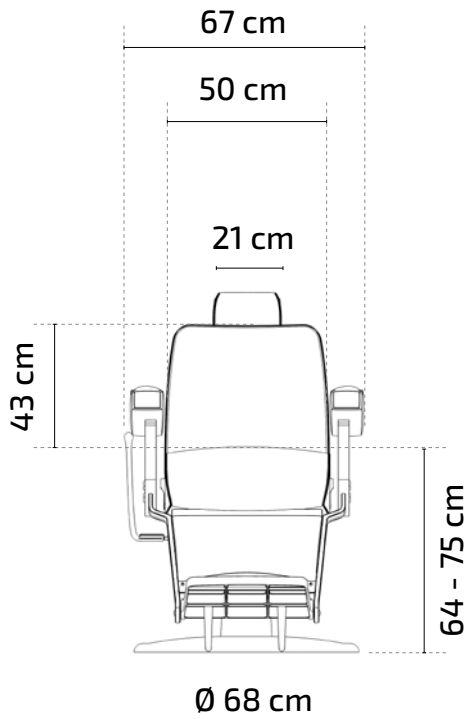

63,6 Kg

0,55m³

86 x 75 x 85 cm

Medidas - Dimensions - Dimensions

Medidas asiento
Seat dimensions
Dimensions assise