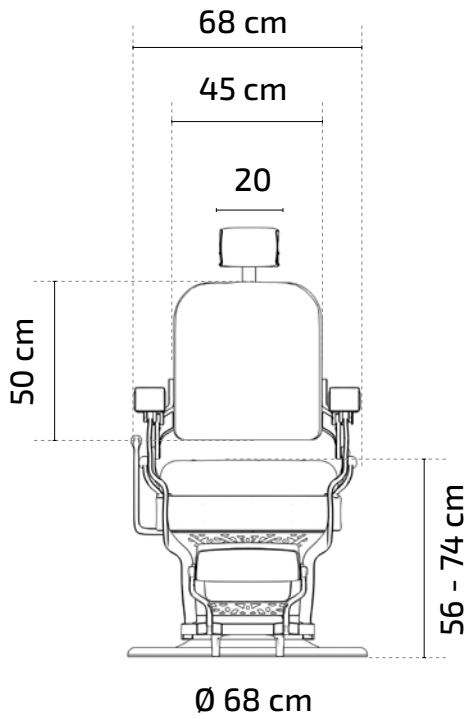

Soporte para toalla
Towel holder
Support pour serviette

Soporte para reposacabezas
Headrest support
Support pour repose-tête

63,6 Kg

0,55m³

86 x 75 x 85 cm

JONES B

Medidas - Dimensions - Dimensions

Medidas asiento
Seat dimensions
Dimensions assise