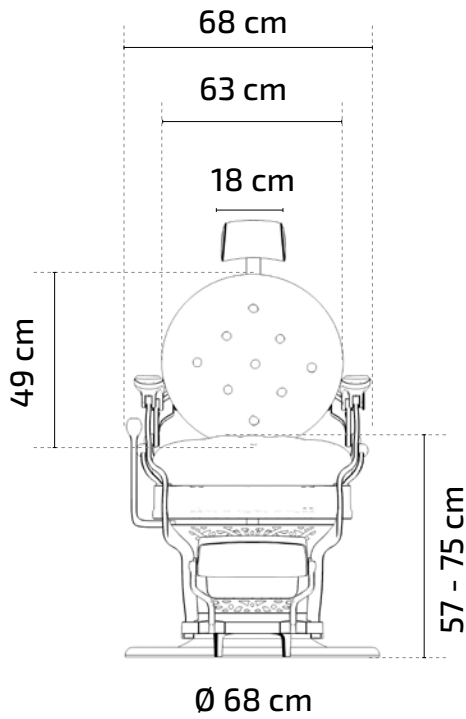

Soporte para toalla
Towel holder
Support pour serviette

Soporte para reposacabezas
Headrest support
Support pour repose-tête

70 Kg

0,49m³

73 x 84 x 83 cm

Medidas - Dimensions - Dimensions

Medidas asiento
Seat dimensions
Dimensions assise