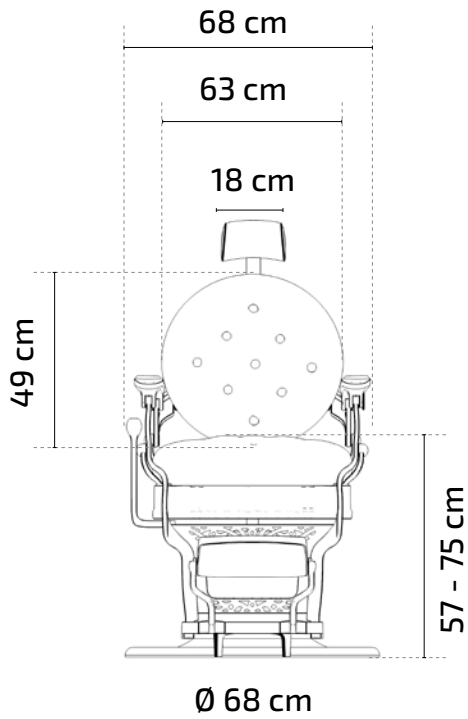

Support pour repose-tête

70 Kg

0,49m³

73 x 84 x 83 cm

Medidas - Dimensions - Dimensions

Medidas asiento
Seat dimensions
Dimensions assise