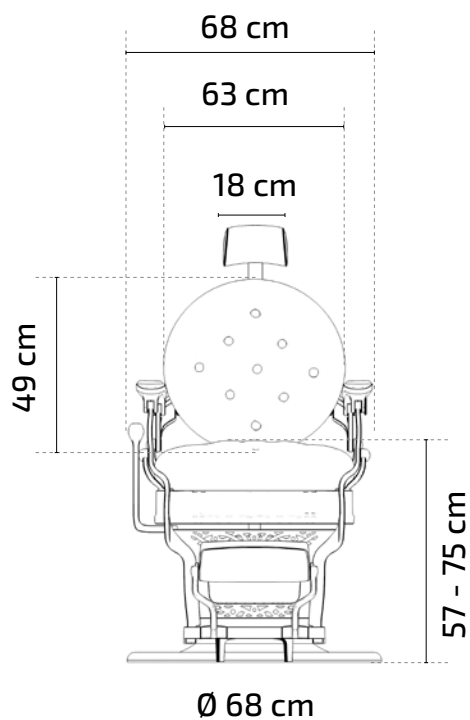

Soporte para toalla
Towel holder
Support pour serviette

Soporte para reposacabezas
Headrest support
Support pour repose-tête

70 Kg

0,49m³

73 x 84 x 83 cm

KIRK R

Sillón de barbero
Barber chair
Fauteuil barbier

Medidas asiento
Seat dimensions
Dimensions assise