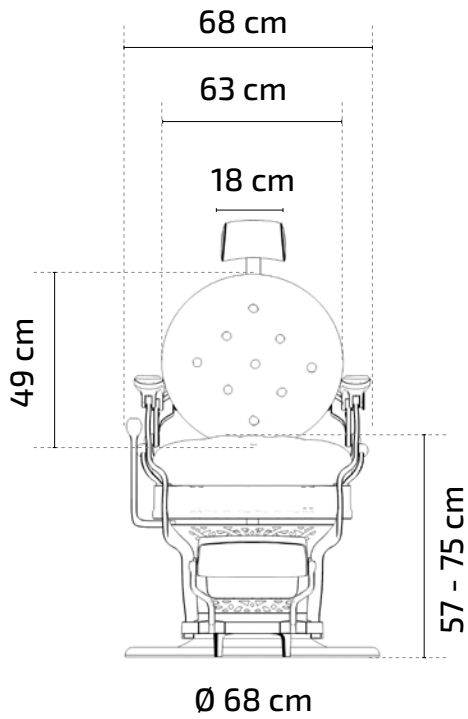

Support pour repose-tête

70 Kg

0,49m³

73 x 84 x 83 cm

Medidas - Dimensions - Dimensions

Medidas asiento
Seat dimensions
Dimensions assise