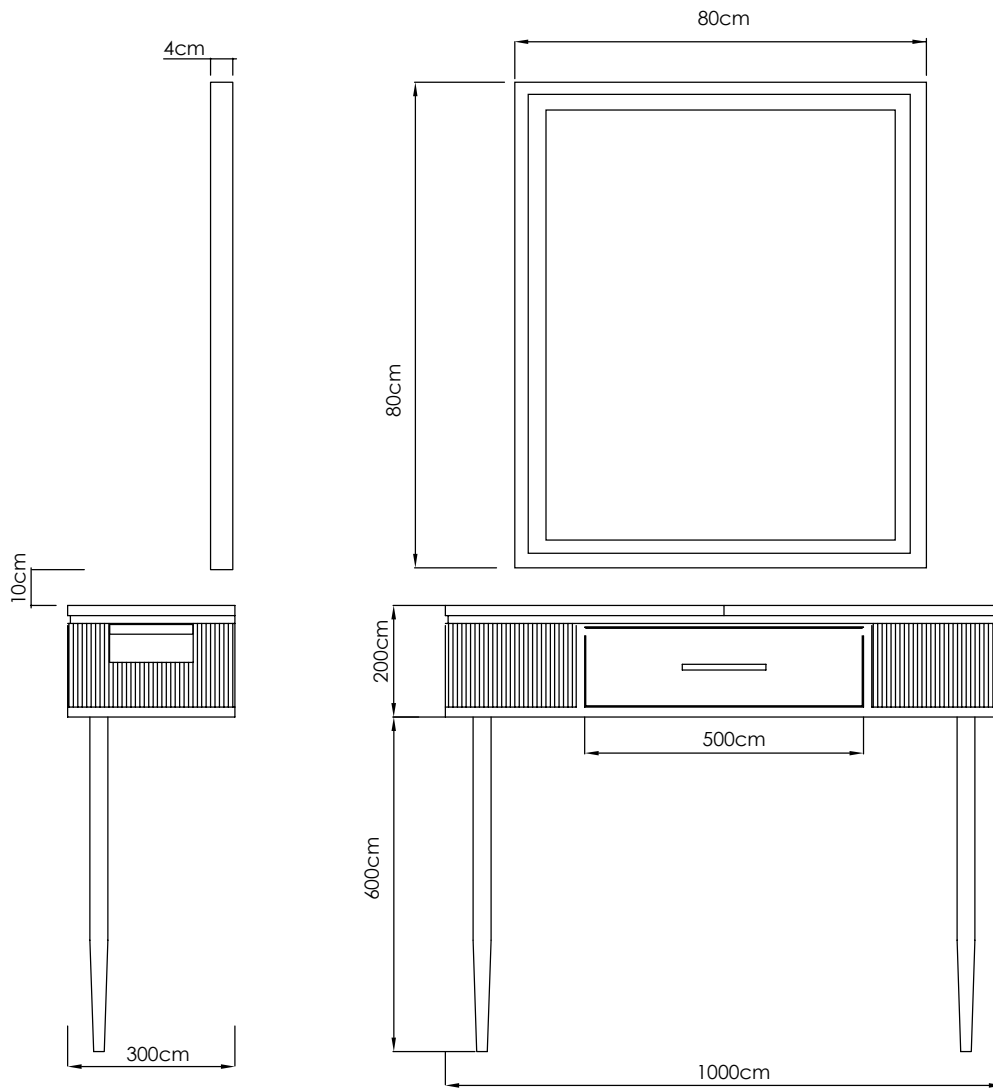

36 Kg

0,19m³

A_105 x 47 x 25cm
B_89 x 89 x 9cm

NARA 2

Medidas - Dimensions - Dimensions

NARA 3

V&K KAPPERS

Tocador
Styling unit
Coiffeuses