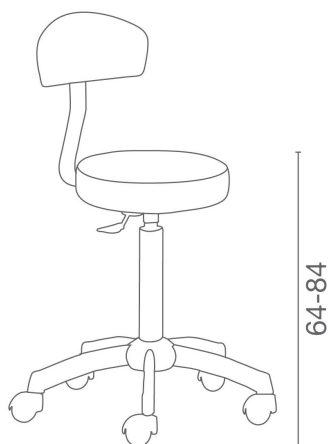

Otello+: Stool for hairdressers

ARTICLES

LR/S015 Stool with backrest and chromed base

IN PHOTO: LR/S015 - COLORE: CHERRY E8

Le immagini sono fornite al solo scopo illustrativo e non costituiscono elemento contrattuale