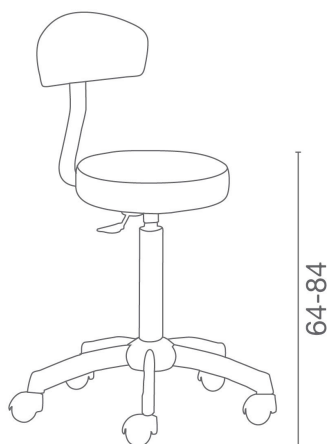

## Romeo+: Stool for hairdressers

### ARTICLES

**LR/S025** Stool with backrest and black base

IN PHOTO: LR/S025 - COLORE: VINTAGE ASH G4

*Le immagini sono fornite al solo scopo illustrativo e non costituiscono elemento contrattuale*

Colour: