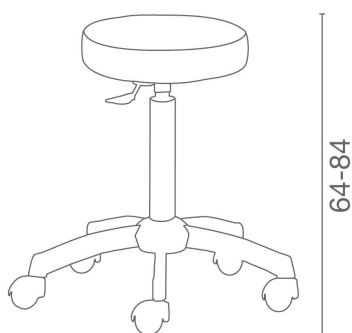

Romeo: Stool for hairdressers

ARTICLES

LR/S020 Stool with black base

IN PHOTO: LR/S020 - COLORE: VINTAGE ASH G4

Le immagini sono fornite al solo scopo illustrativo e non costituiscono elemento contrattuale