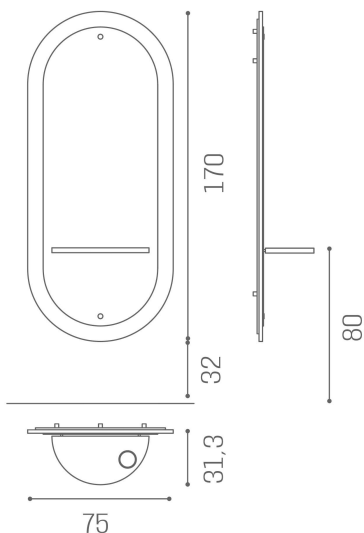

MATERIALS

LED lighting

Mirror with safety film

The mirror and wooden shelf are available in the following materials:

IN FOTO: MI/630

Le immagini sono fornite al solo scopo illustrativo e non costituiscono elemento contrattuale