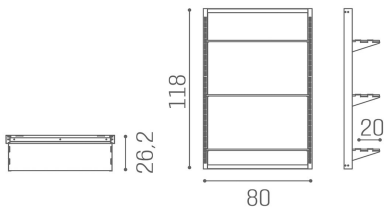

Salon Ambience

100% MADE IN ITALY   

On the Wall: Hairdressing display

26w - 1300 lumen

adjustable TRICOLOR LED lighting in three kelvin gradations
cold 3000K neutral 4000K warm 6500K

IN PHOTO: WS/051

Le immagini sono fornite al solo scopo illustrativo e non costituiscono elemento contrattuale