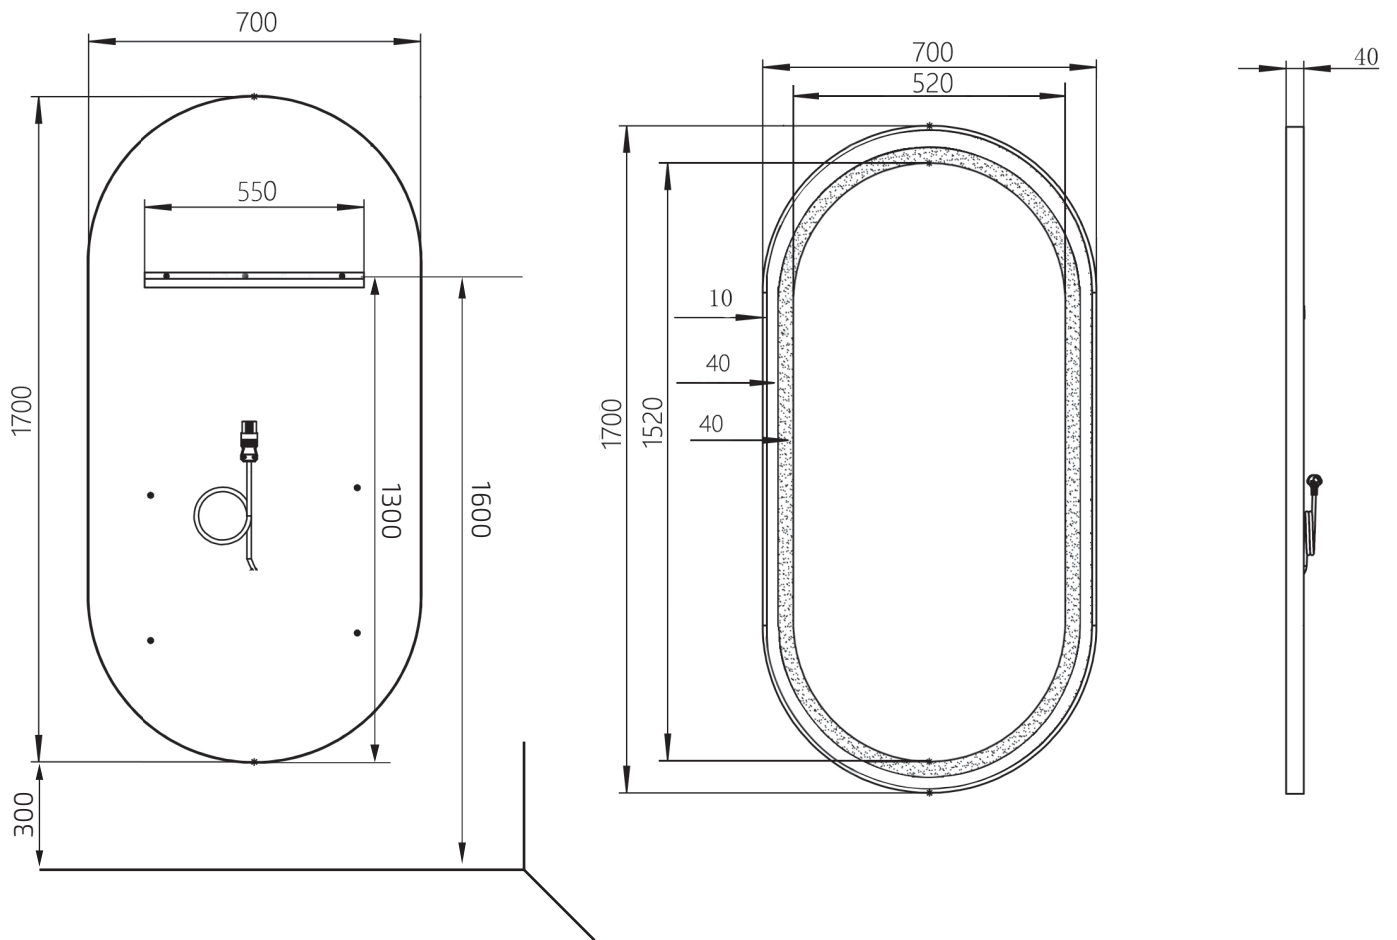

ES

DESCRIPCIÓN

1. Fabricado en tablero de aglomerado de alta densidad, recubierto con melamina blanca a dos caras.

ESTRUCTURA

2. Kit de instalación incluido (tornillos, tacos y ganchos de sujeción).
3. Espejo plata con arista pulida.
4. Canto con aristas redondeadas.
5. Luz led perimetral 3000K

EN

DESCRIPTION

1. Made of high-density particle board, coated with double-sided white melamine.

STRUCTURE

2. Installation kit included (screws, plugs, and mounting hooks).
3. Silver mirror with polished edges.
4. Edges with rounded corners.
5. Perimeter LED light 3000K

FR

DESCRIPTION

1. Fabriqué en panneau de particules haute densité, recouvert de mélamine blanche double face.

STRUCTURE

2. Kit d'installation inclus (vis, chevilles et crochets de fixation).
3. Miroir argenté avec des bords polis.
4. Bords avec des angles arrondis.
5. Lumière LED périmétrique 3000K

COLOR · COLOUR · COULEUR

EMBALAJE · PACKAGING · EMBALLAGE

Cantidad de bultos 1
Quantity of packages
Quantité de colis 198x98x7cm

MEDIDAS · MEASUREMENTS · MESURES

PESO · WEIGHT · POIDS

Instrucciones de montaje / Assembly instructions / Notice de montage