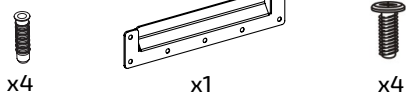

ES

DESCRIPCIÓN

1. Fabricado en tablero de aglomerado de alta densidad, recubierto con melamina blanca a dos caras.

ESTRUCTURA

2. Kit de instalación incluido (tornillos, tacos y ganchos de sujeción).
3. Espejo plata con arista pulida.
4. Canto con aristas redondeadas.
5. Luz led perimetral 3000K

COLOR · COLOUR · COULEUR

EMBALAJE · PACKAGING · EMBALLAGE

Cantidad de bultos 1
Quantity of packages
Quantité de colis 198x98x7cm

MEDIDAS · MEASUREMENTS · MESURES

PESO · WEIGHT · POIDS

Instrucciones de montaje / Assembly instructions / Notice de montage