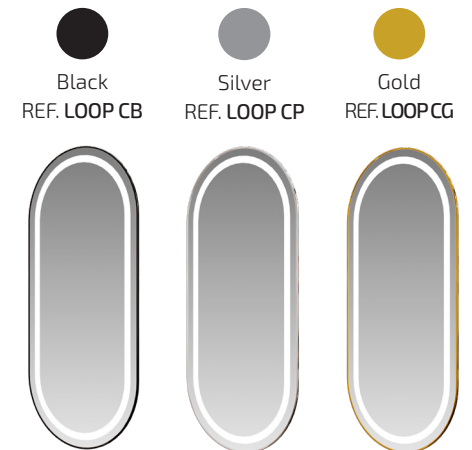

ES

DESCRIPCIÓN

1. Fabricado en tablero de aglomerado de alta densidad, recubierto con melamina blanca a dos caras.

ESTRUCTURA

2. Kit de instalación incluido (tornillos, tacos y ganchos de sujeción).
3. Espejo plata con arista pulida.
4. Canto con aristas redondeadas.
5. Luz led perimetral 3000K

EN

DESCRIPTION

1. Made of high-density particle board, coated with double-sided white melamine.

STRUCTURE

2. Installation kit included (screws, plugs, and mounting hooks).
3. Silver mirror with polished edges.
4. Edges with rounded corners.
5. Perimeter LED light 3000K

FR

DESCRIPTION

1. Fabriqué en panneau de particules haute densité, recouvert de mélamine blanche double face.

STRUCTURE

2. Kit d'installation inclus (vis, chevilles et crochets de fixation).
3. Miroir argenté avec des bords polis.
4. Bords avec des angles arrondis.
5. Lumière LED périmétrique 3000K

COLOR · COLOUR · COULEUR

EMBALAJE · PACKAGING · EMBALLAGE

Cantidad de bultos 1
Quantity of packages
Quantité de colis 198x98x7cm

MEDIDAS · MEASUREMENTS · MESURES

PESO · WEIGHT · POIDS

Instrucciones de montaje / Assembly instructions / Notice de montage