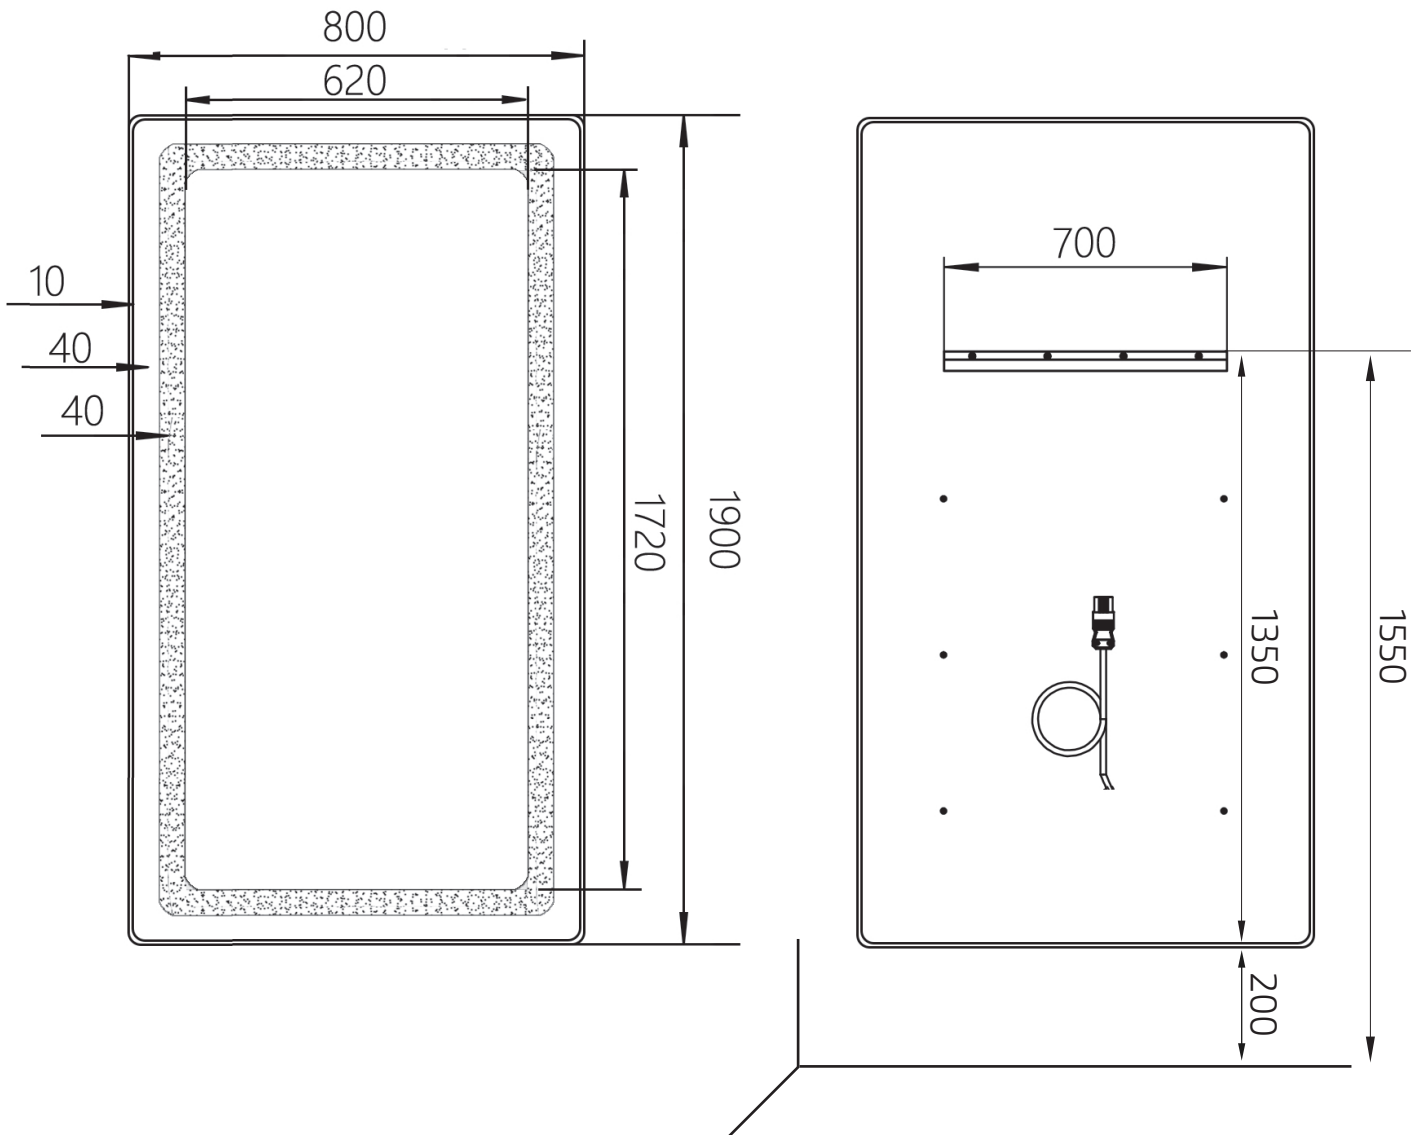

ES

DESCRIPCIÓN

1. Fabricado en tablero de aglomerado de alta densidad, recubierto con melamina blanca a dos caras.

ESTRUCTURA

2. Kit de instalación incluido (tornillos, tacos y ganchos de sujeción).
3. Espejo plata con arista pulida.
4. Canto con aristas redondeadas.
5. Luz led perimetral 3000K

EN

DESCRIPTION

1. Made of high-density particle board, coated with double-sided white melamine.

STRUCTURE

2. Installation kit included (screws, plugs, and mounting hooks).
3. Silver mirror with polished edges.
4. Edges with rounded corners.
5. Perimeter LED light 3000K

FR

DESCRIPTION

1. Fabriqué en panneau de particules haute densité, recouvert de mélamine blanche double face.

STRUCTURE

2. Kit d'installation inclus (vis, chevilles et crochets de fixation).
3. Miroir argenté avec des bords polis.
4. Bords avec des angles arrondis.
5. Lumière LED périmétrique 3000K

COLOR · COLOUR · COULEUR

EMBALAJE · PACKAGING · EMBALLAGE

	Cantidad de bultos Quantity of packages Quantité de colis	1 198x98x7cm
--	---	------------------------

MEDIDAS · MEASUREMENTS · MESURES

PESO · WEIGHT · POIDS