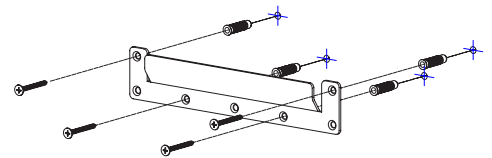

Instrucciones de montaje / Assembly instructions / Notice de montage

Alinear todos los agujeros y tornillos antes de apretar los tornillos al máximo.
Align all the holes and screws before fully tightening the screws.
Alignez tous les trous et vis avant de serrer complètement les vis.