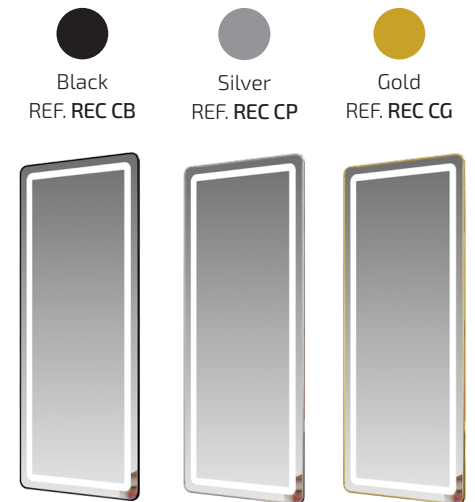

ES

DESCRIPCIÓN

1. Fabricado en tablero de aglomerado de alta densidad, recubierto con melamina blanca a dos caras.

ESTRUCTURA

2. Kit de instalación incluido (tornillos, tacos y ganchos de sujeción).
3. Espejo plata con arista pulida.
4. Canto con aristas redondeadas.
5. Luz led perimetral 3000K

EN

DESCRIPTION

1. Made of high-density particle board, coated with double-sided white melamine.

STRUCTURE

2. Installation kit included (screws, plugs, and mounting hooks).
3. Silver mirror with polished edges.
4. Edges with rounded corners.
5. Perimeter LED light 3000K

FR

DESCRIPTION

1. Fabriqué en panneau de particules haute densité, recouvert de mélamine blanche double face.

STRUCTURE

2. Kit d'installation inclus (vis, chevilles et crochets de fixation).
3. Miroir argenté avec des bords polis.
4. Bords avec des angles arrondis.
5. Lumière LED périmétrique 3000K

COLOR · COLOUR · COULEUR

EMBALAJE · PACKAGING · EMBALLAGE

	Cantidad de bultos Quantity of packages Quantité de colis	1 198x98x7cm
--	---	------------------------

MEDIDAS · MEASUREMENTS · MESURES

PESO · WEIGHT · POIDS