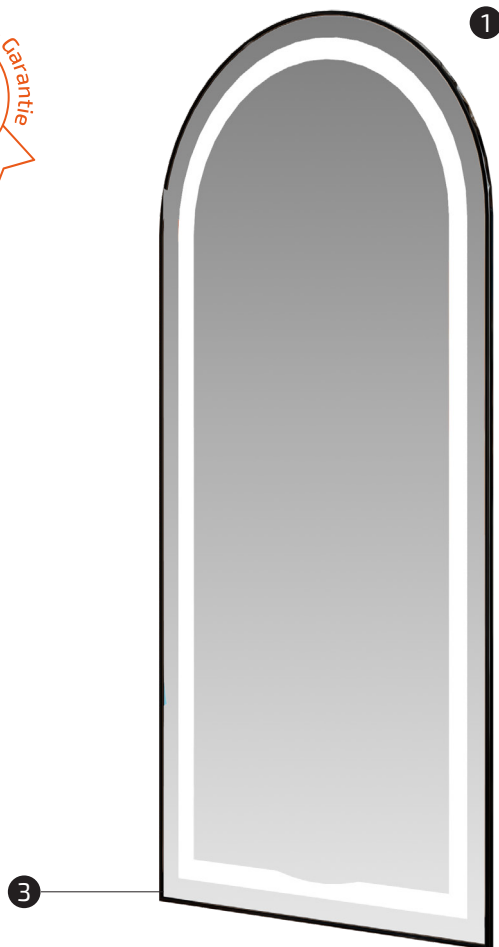

ES

DESCRIPCIÓN

1. Fabricado en tablero de aglomerado de alta densidad, recubierto con melamina blanca a dos caras

ESTRUCTURA

2. Kit de instalación incluido (tornillos, tacos y ganchos de sujeción)
3. Espejo plata con arista pulida
4. Canto con aristas redondeadas
5. Luz led perimetral 3000K

EN

DESCRIPTION

1. Manufactured in high density chipboard, covered with white melamine on both sides

STRUCTURE

2. Installation kit included (screws, dowels and fastening hooks)
3. Silver mirror with polished edges
4. Rounded edges
5. Perimeter LED light 3000K

FR

DESCRIPTION

1. Fabriquée en aggloméré de haute densité composé d'un panneau de particules de bois, replaqué deux faces avec papier mélaminique blanc

STRUCTURE

2. Kit d'installation inclu (vis, chevilles et crochets de fixation)
3. Miroir argent avec arêtes polies
4. Chants avec arêtes arrondies
5. Lumière LED périmétrique 3000K

COLOR · COLOUR · COULEUR

EMBALAGE · PACKAGING · EMBALLAGE

	Cantidad de bultos Pack quantity Nombre de paquets	1 178x78x7cm
--	--	------------------------

MEDIDAS · MEASUREMENTS · MESURES

PESO · WEIGHT · POIDS