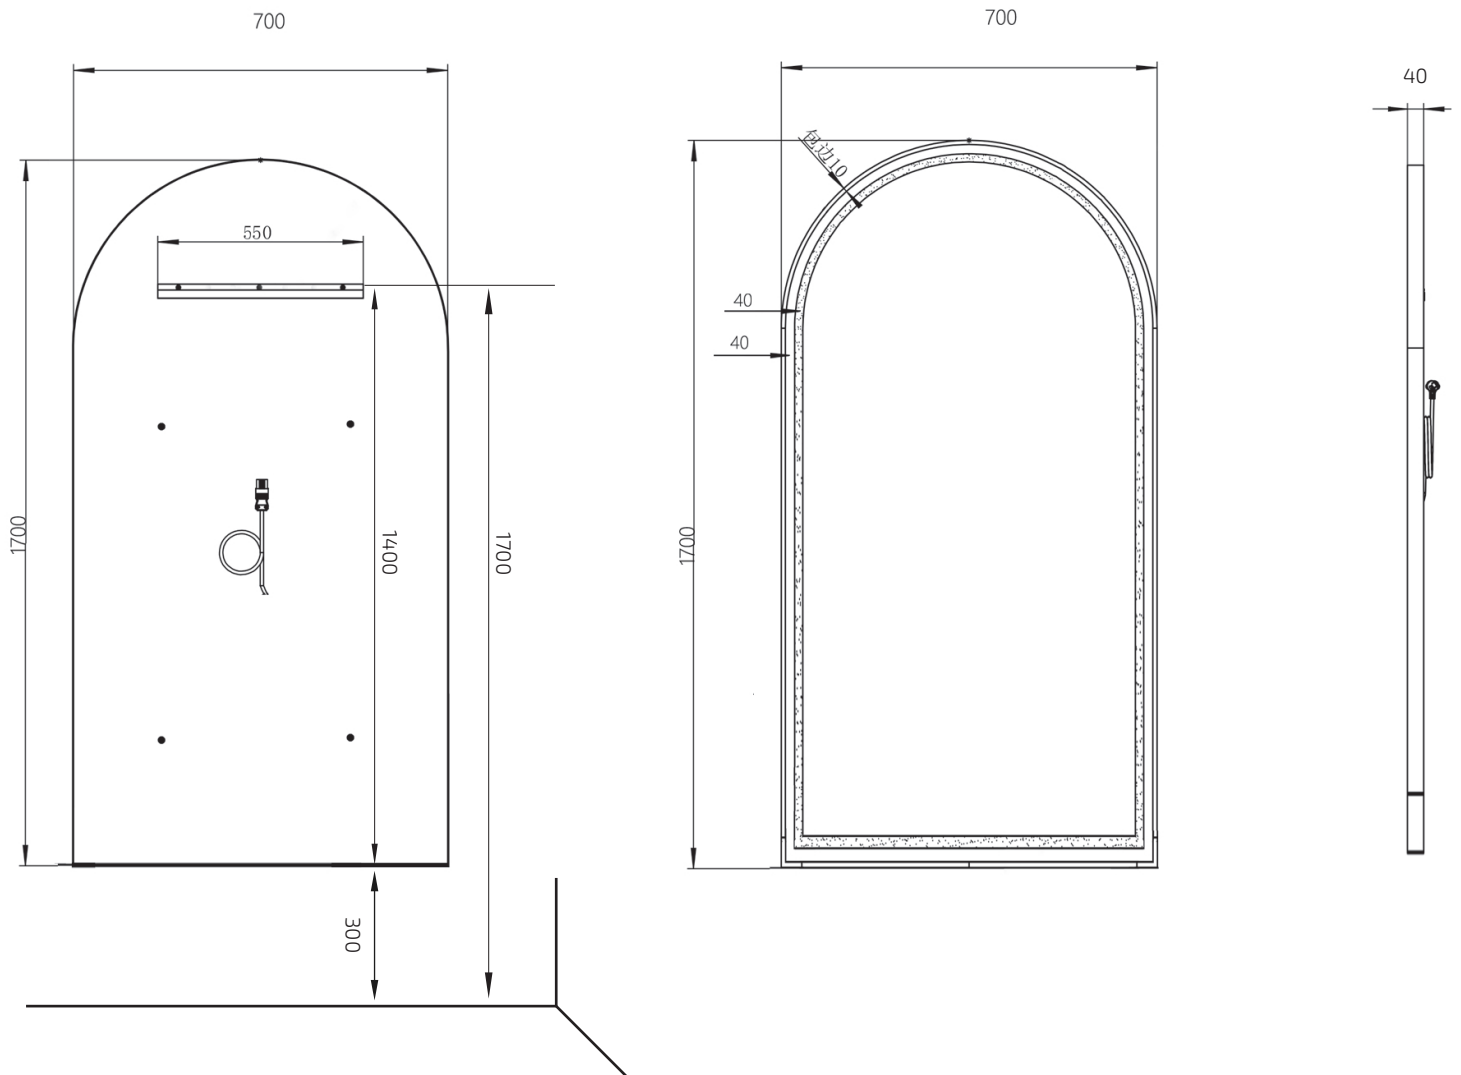

ES

DESCRIPCIÓN

1. Fabricado en tablero de aglomerado de alta densidad, recubierto con melamina blanca a dos caras

ESTRUCTURA

2. Kit de instalación incluido (tornillos, tacos y ganchos de sujeción)
3. Espejo plata con arista pulida
4. Canto con aristas redondeadas
5. Luz led perimetral 3000K

EN

DESCRIPTION

1. Manufactured in high density chipboard, covered with white melamine on both sides

STRUCTURE

2. Installation kit included (screws, dowels and fastening hooks)
3. Silver mirror with polished edges
4. Rounded edges
5. Perimeter LED light 3000K

FR

DESCRIPTION

1. Fabriquée en aggloméré de haute densité composé d'un panneau de particules de bois, replaqué deux faces avec papier mélaminique blanc

STRUCTURE

2. Kit d'installation inclu (vis, chevilles et crochets de fixation)
3. Miroir argent avec arêtes polies
4. Chants avec arêtes arrondies
5. Lumière LED périmétrique 3000K

COLOR · COLOUR · COULEUR

EMBALAGE · PACKAGING · EMBALLAGE

	Cantidad de bultos Pack quantity Nombre de paquets	1 178x78x7cm
--	--	------------------------

MEDIDAS · MEASUREMENTS · MESURES

PESO · WEIGHT · POIDS